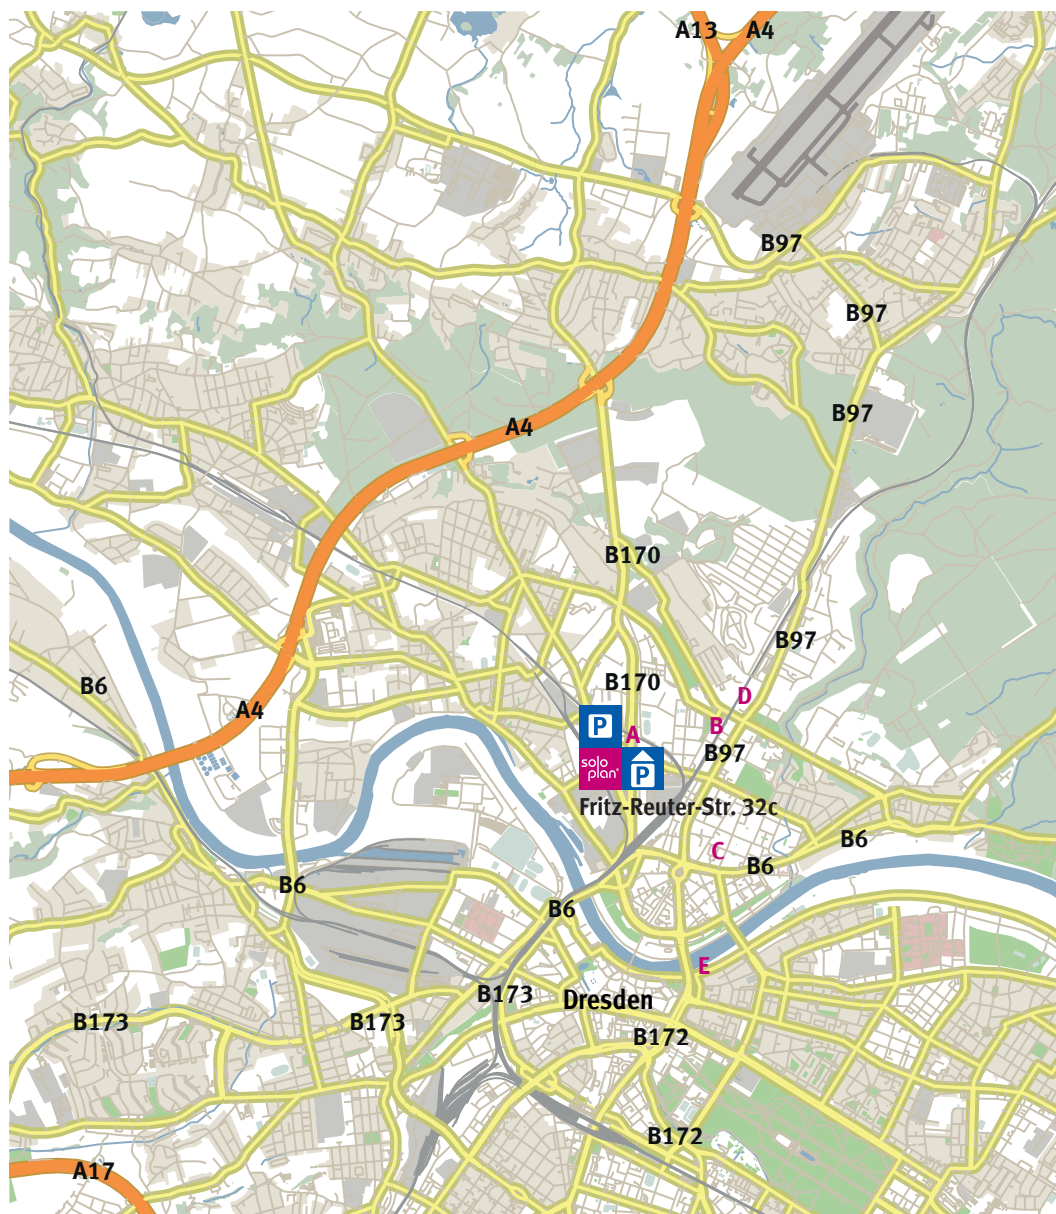

51° 04' 28" Północ 13° 44' 15" Wschód

Witamy w Soloplan

Szanowni Państwo, Drodzy goście!

W pobliżu naszej siedziby można znaleźć wiele miejsc parkingowych.

Cieszymy się na Państwa wizytę w Dreźnie!

Jak nas znaleźć ...

Find us
across the world ...

Germany

France

Poland

South Africa

Nasza lokalizacja w Dreźnie

Witamy w Soloplan

Szanowni Państwo, Drodzy goście!

Find us
across the world ...

Germany

France

Poland

South Africa

A Hotel NH Dresden Neustadt****

Cena pokój jednoosobowy/śniadanie około 59,- €
▶ 120 m do Soloplan GmbH
▶ 2.1 km do centrum miasta

www.nh-hotels.com