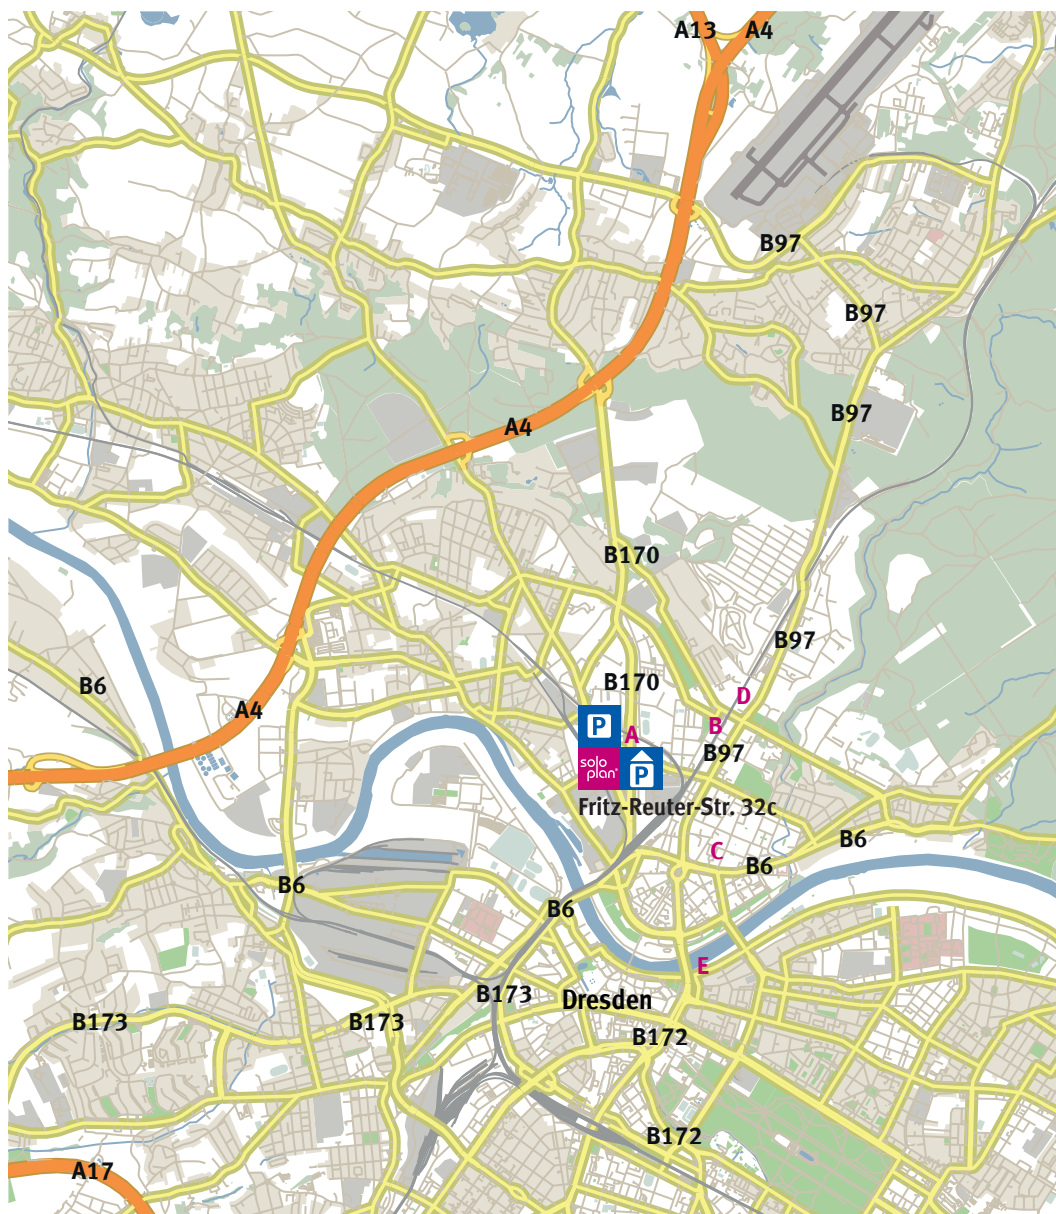

**Find us
across the world ...**

Germany

France

Poland

South Africa

Comment nous trouver ...

Nos bureaux à Dresden

Bienvenue chez Soloplan

Nous sommes impatients de vous souhaiter la bienvenue à Dresden!

Soloplan GmbH
Logiciel pour
la logistique
et la planification

51° 04' 28" Nord
13° 44' 15" Est

Fritz-Reuter-Str. 32c
01097 Dresden
Allemagne