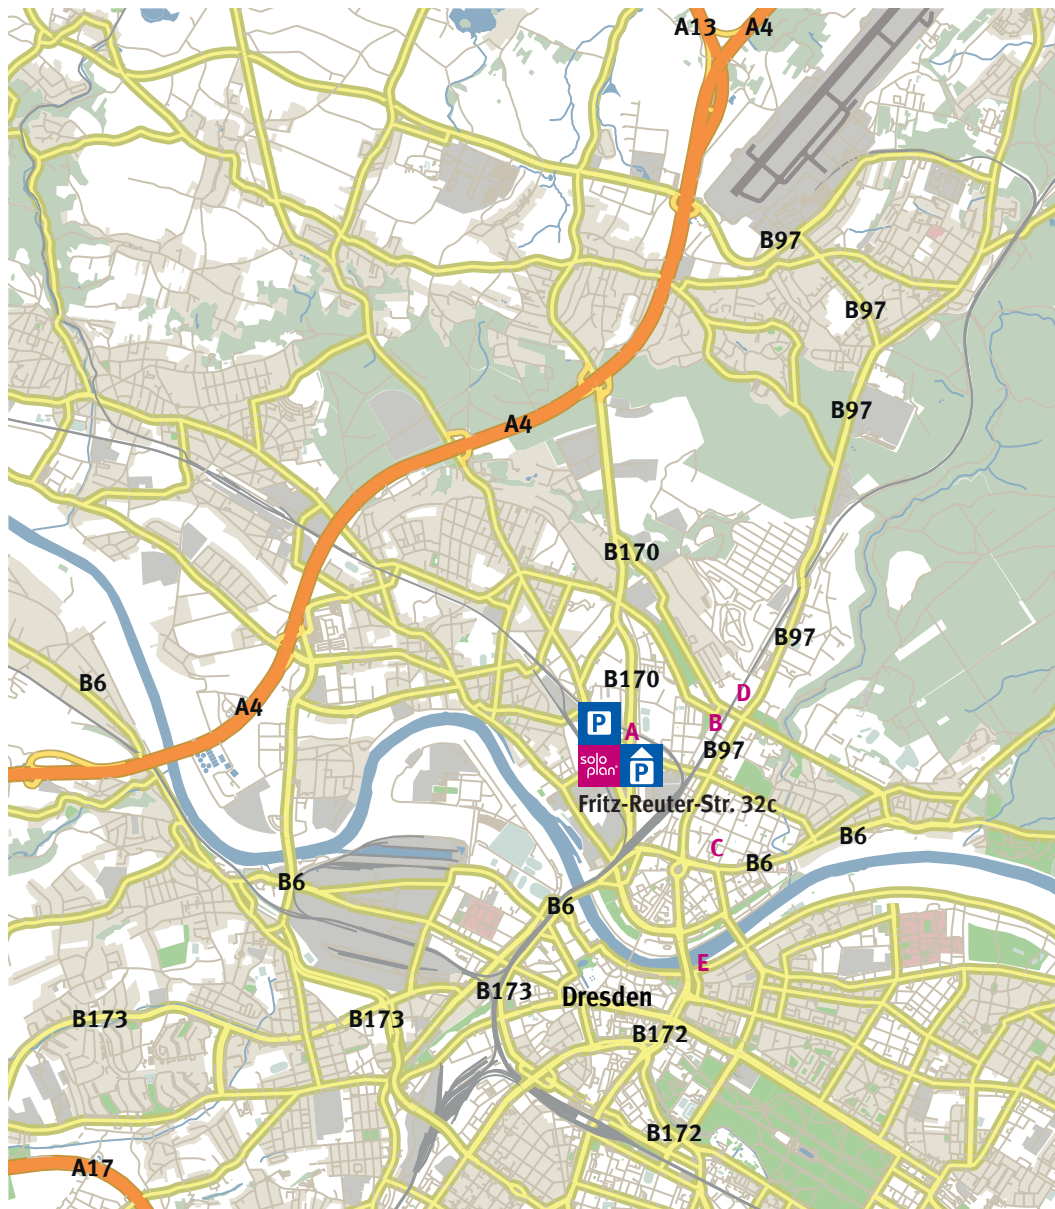

51° 04' 28" Nord 13° 44' 15" Ost

Willkommen bei Soloplan

Sehr geehrte Geschäftspartner, liebe Gäste!

Eine Vielzahl an Parkmöglichkeiten finden Sie fußläufig in unmittelbarer Nähe zum Gebäude.

Wir freuen uns auf Ihren Besuch in Dresden!

Ihr Weg zu uns ...

**Soloplan GmbH**  
Software für Logistik  
und Planung

51° 04' 28" Nord  
13° 44' 15" Ost

Fritz-Reuter-Str. 32c  
01097 Dresden  
Deutschland

Telefon  
+49 831 57407 - 850  
Telefax  
+49 831 57407 - 111

info@soloplan.de

Find us  
across the world ...

Germany

France

Poland

South Africa

info@soloplan.de

**Find us  
across the world ...**

Germany

France

Poland

South Africa