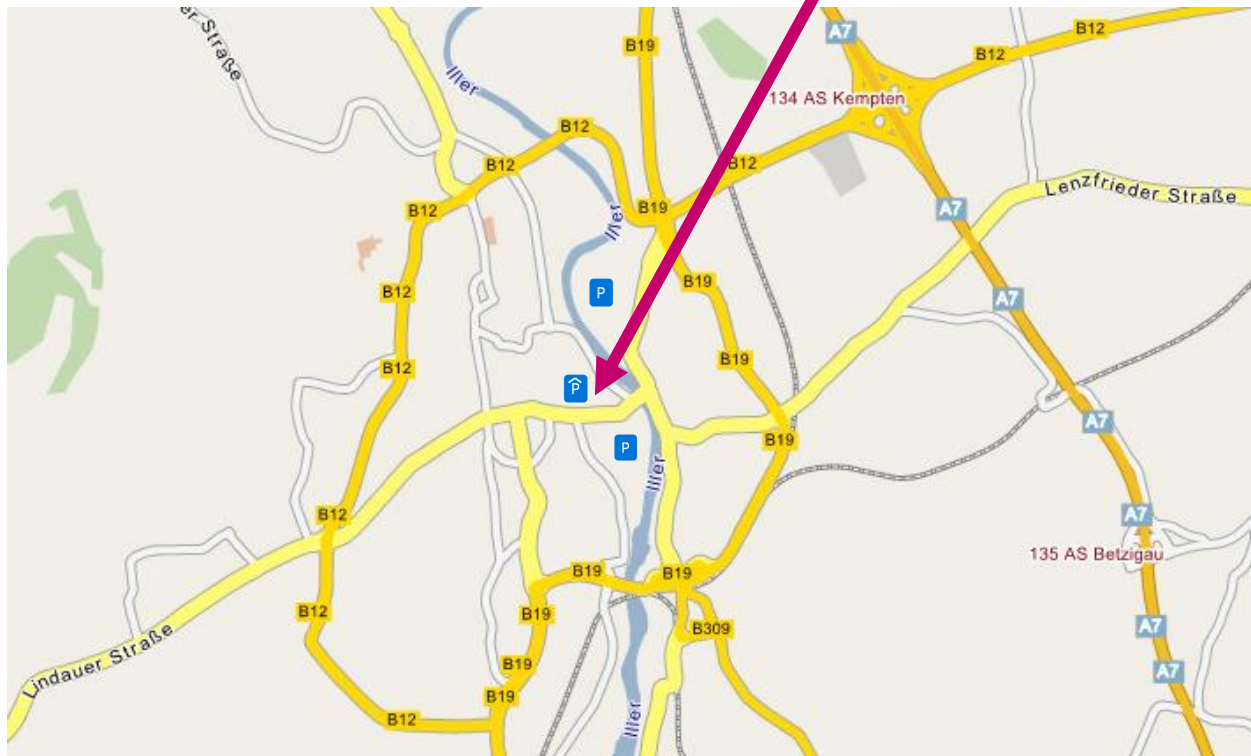

# Anfahrtsbeschreibung

47° 43' 27,0" Nord  
10° 19' 14,5" Ost

## Parken:

Sie können zentral in der öffentlichen Tiefgarage (P1 Altstadt) parken. Diese befindet sich direkt unter dem Gebäude von Soloplan. Weitere Parkmöglichkeiten sind in der Karte eingezeichnet: Burghalde und Illerdamm. Bei mehrtägigen Aufenthalten nutzen Sie bitte die Parkplätze der Hotels. Begrenzte Parkmöglichkeiten finden Sie zudem in der eigenen Tiefgarage von Soloplan. In der Abfahrt, noch vor der Schranke in die öffentliche Tiefgarage (P1 Altstadt), befindet sich eine Sprechanlage. Daraufhin wird Ihnen das Tiefgaragentor auf der rechten Seite geöffnet. Besucherparkplätze sind entsprechend markiert.